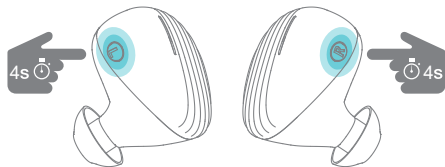

# BE Free8

Basic user manual / Manuel utilisateur basique / Schnellstartanleitung / Manuale utente base-Impostazioni / Základní uživatelská příručka – nastavení / Manual de utilizare / Podstawowa instrukcja użytkowania/uruchomienia / Alap felhasználói kézikönyv - Beállítás / Basis gebruikers instellingen / Βασικές οδηγίες εγκατάστασης για τον χρήστη / Grunnleggende brukerhåndbok - Innstillinger / Grundläggande användarhandbok - inställning / Базовое руководство по эксплуатации / ىس اسال دادع ال ل ىلد / Peruskäyttöopas - käyttäminen / Manual de configuração do utilizador / Manual de configuracion basico.