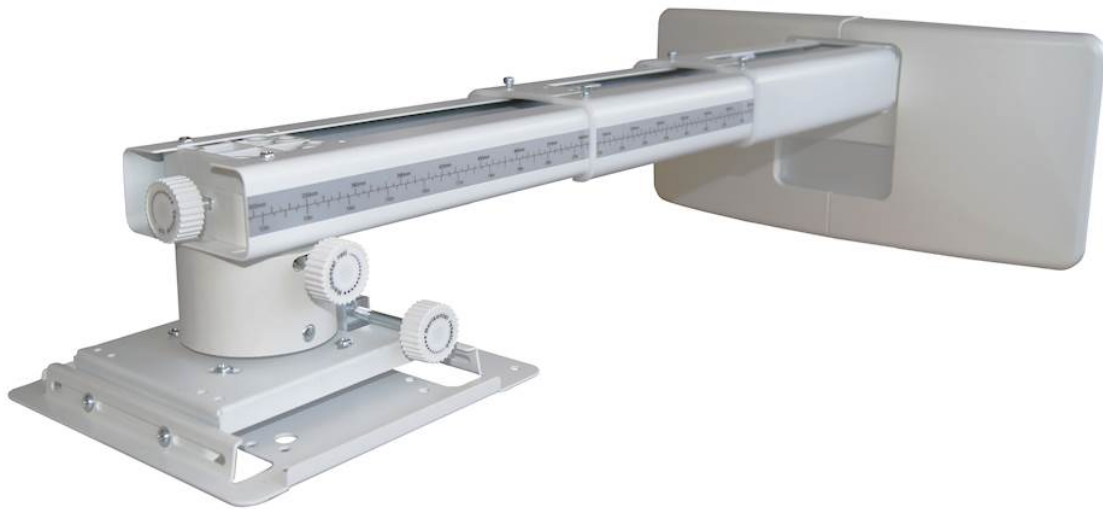

OWM3000

Soporte para proyector de tiro ultra corto

- **Brazo telescópico compacto**
- **Fácil de instalar – ajustable**
- **Gestión del cableado**
- **Compatible con paredes de pladur**

Soporte para proyector de tiro ultra corto

Specifications

EAN: 5055387645530, Colour: White

General

Dimensiones (ancho x profundidad x alto)	448 x 407 x 210
Pitch	5°
Roll	5°
Yaw	5°
Adjustable	+/-30mm horizontal shift, +/-40mm vertical shift
Contenido de la caja	Manual de usuario Bolsa de accesorios (tornillos inc, arandelas, brazos de extensión y llaves Allen)
Rango de extensión	407 - 822mm
Peso neto	5 kg
Peso bruto	6 kg