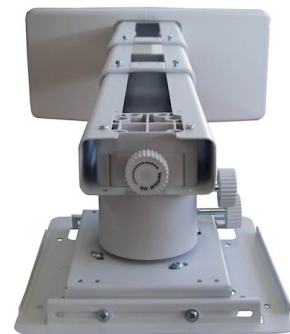

OWM3000

Soporte para proyector de tiro ultra corto

- **Brazo telescópico compacto**
- **Fácil de instalar – ajustable**
- **Gestión del cableado**
- **Compatible con paredes de pladur**

Soporte para proyector de tiro ultra corto

Specifications

EAN: 5055387645530, Colour: White

General

Dimensiones (ancho x profundidad x alto)	448 x 407 x 210
Pitch	5°
Roll	5°
Yaw	5°
Adjustable	+/-30mm horizontal shift, +/-40mm vertical shift
Contenido de la caja	Manual de usuario Bolsa de accesorios (tornillos inc, arandelas, brazos de extensión y llaves Allen)
Rango de extensión	407 - 822mm
Peso neto	5 kg
Peso bruto	6 kg