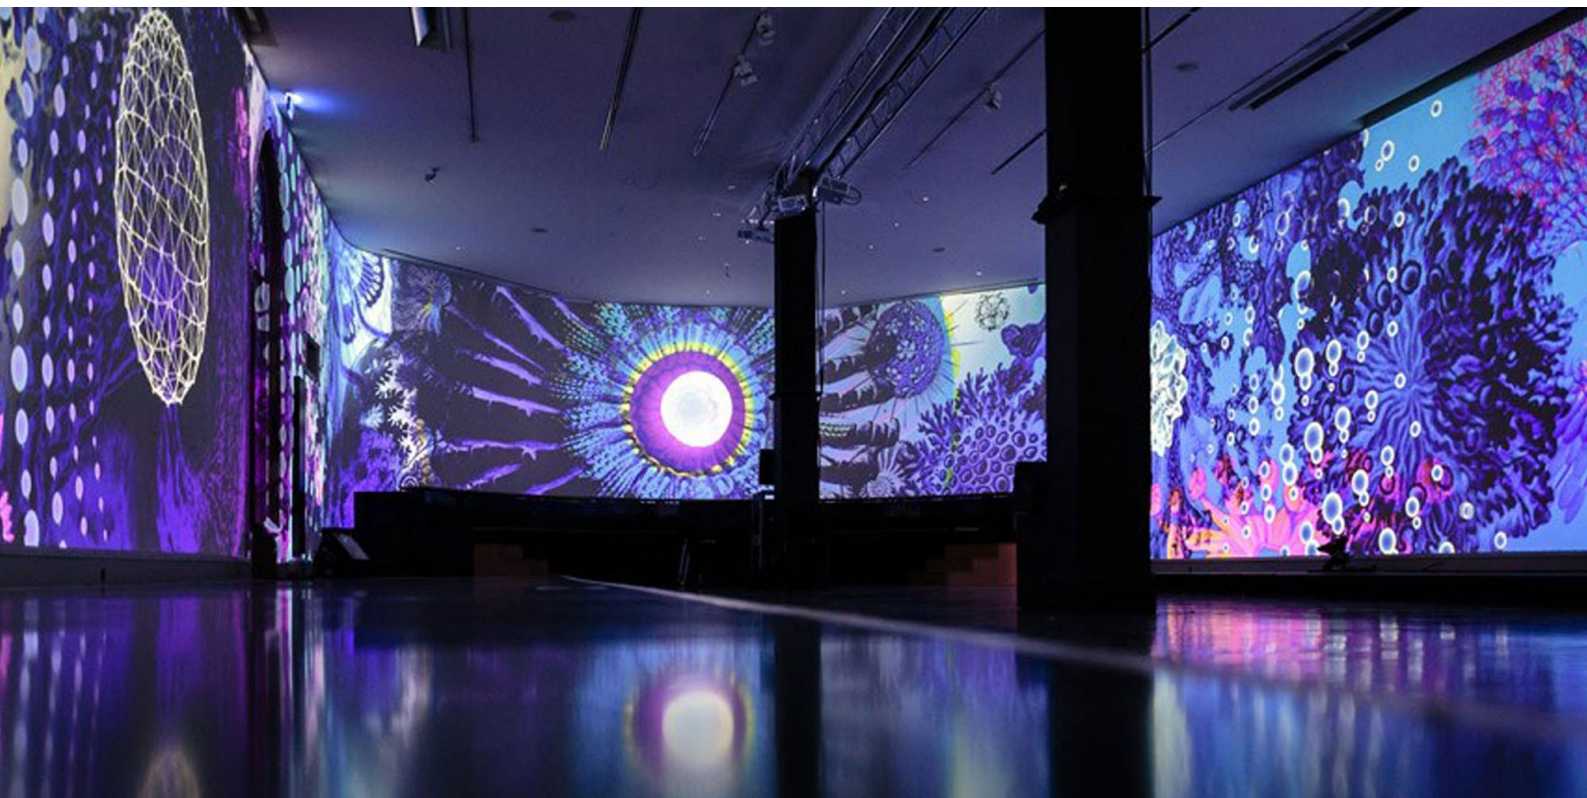

ZU820TST

Projetor laser profissional ultra brilhante de curto alcance

- **Projetor a laser DuraCore de 8200 lúmens - Ultra brilhante para instalações imersivas**
- **Deslocamento motorizado completo da lente - Ideal para uma configuração simples**
- **Ampla faixa de zoom - O zoom motorizado expande as oportunidades de posicionamento**
- **Tecnologia laser DuraCore - Oferece 30.000 horas de operação praticamente sem manutenção**

Com 8.200 lúmens com compatibilidade 4K e HDR, o ZU820TST possui um mecanismo óptico certificado IP5X resistente a poeira para recursos de operação 24 horas por dia, 7 dias por semana, oferecendo projeção livre de manutenção real para até 30.000 horas de desempenho poderoso no modo Eco. Outros recursos incluem zoom e foco motorizados, deslocamento de lente totalmente motorizado e alto-falantes duplos de 10W integrados.

Alto brilho, precisão de cores e operação silenciosa, juntamente com um zoom de 1,26x, tornam este projetor a solução ideal para uma variedade de cenários de usuário final e ambientes profissionais.

Specifications