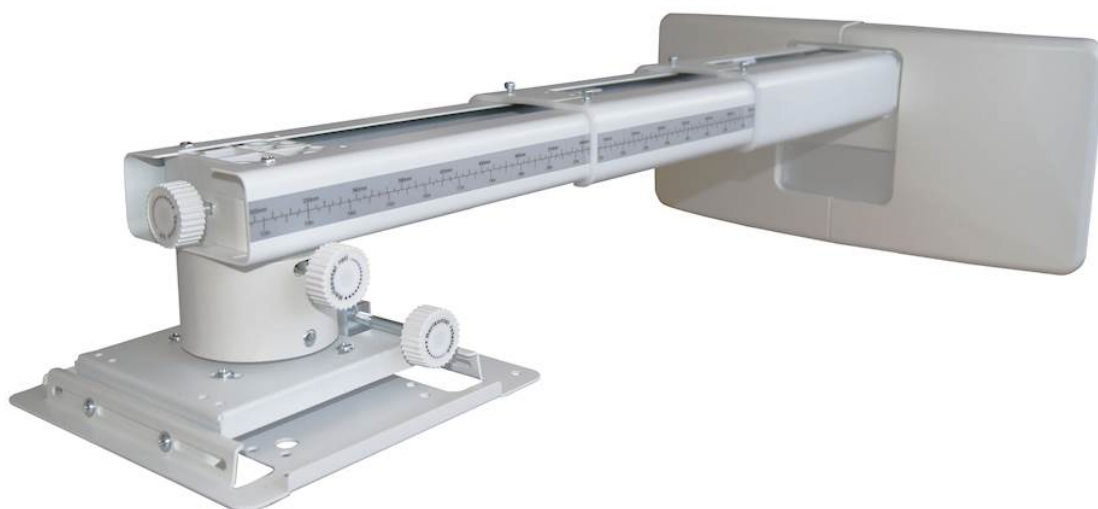

OWM3000

Supporto per proiettore a focale ultra corta

- **Braccio telescopico compatto**
- **Facile da installare - regolabile**
- **Gestione dei cavi**
- **Compatibile con le pareti a prigionieri**

Progettato per proiettori Optoma ultra short throw, questo supporto compatto facile da installare è dotato di braccio regolabile e piastra di montaggio di alta qualità. Perfetto per l'installazione con una lavagna in ambito educativo o aziendale.

Specifications

Generale

Dimensioni	448 x 407 x 210
Inclinazione	5°
Rollio	5°
Imbardata	5°
Regolabile	+/-30mm horizontal shift, +/-40mm vertical shift
Contenuto della confezione	Manuale utente Accessori (viti, rondelle, bracci estensibili e chiavi a brugola)
Copertura	407 - 822mm
Peso netto	5 kg
Peso lordo	6 kg
