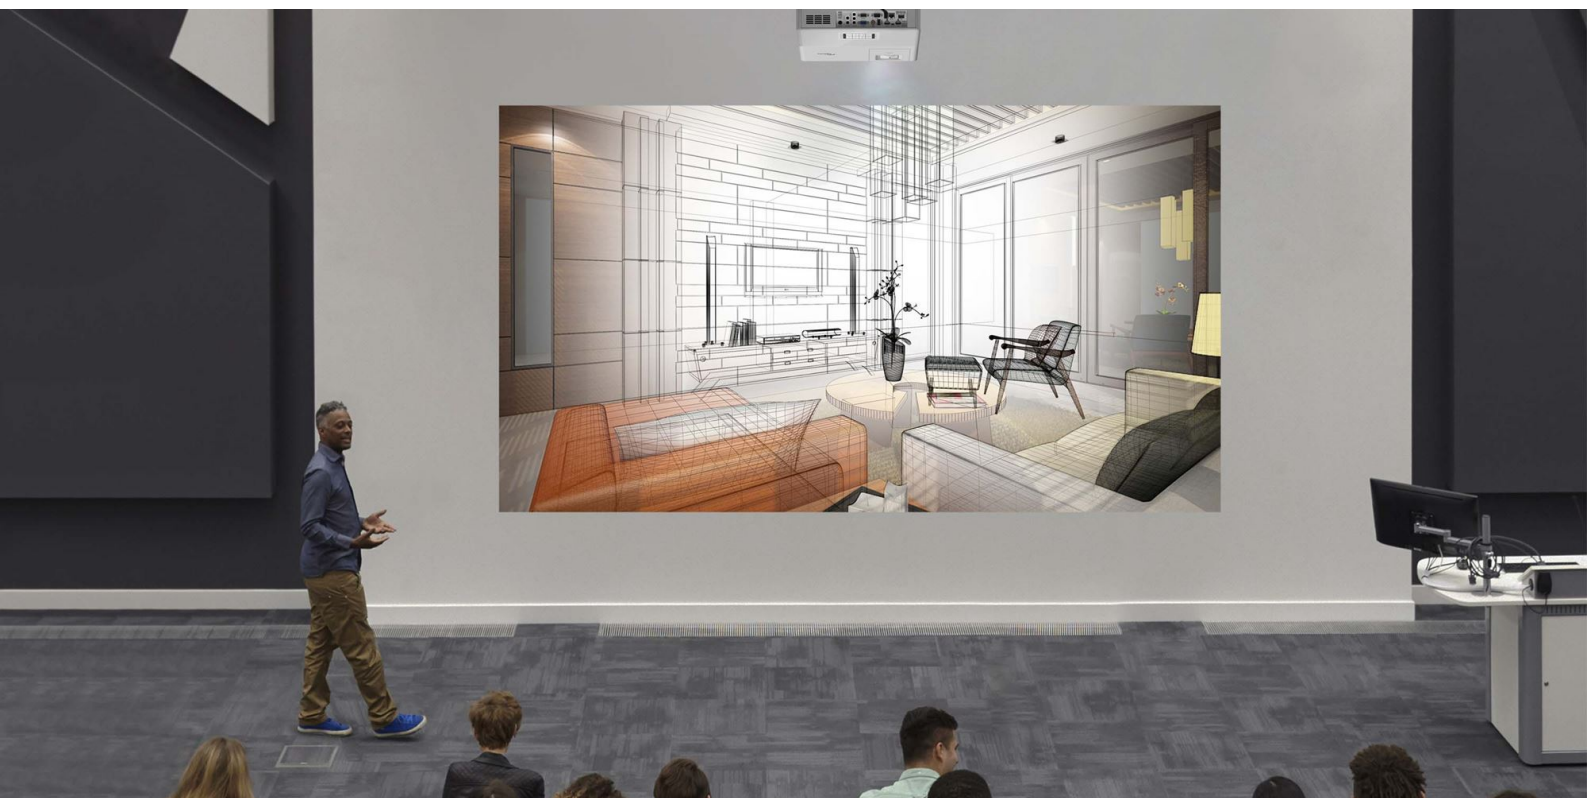

ZH507+

Projektor laserowy Full HD 1080p o wysokiej jasności

- **Jasny projektor laserowy Full HD 1080p DuraCore - 5500 lumenów**
- **Wszeczhronny - 1,6-krotny zoom, pionowe przesunięcie obiektywu i tryb portretowy**
- **Wbudowane inteligentne funkcje - Kompatybilność z CreativeCast Pro i Optoma Management Suite Cloud**
- **Pełna kontrola - Polecenia Crestron, Extron, AMX, PJ-Link i Telnet LAN**

Projektor ZH507+ oferuje prawdziwą wygodę przy niewielkiej konserwacji i dłuższej żywotności technologii laserowej w małej i lekkiej obudowie o imponującej jasności 5500 lumenów.

Dzięki zoomowi 1,6, pionowemu przesunięciu obiektywu i wbudowanym głośnikom o mocy 10 W, ZH507+ jest częścią gamy produktów, które zapewniają dodatkową elastyczność sterowania Crestron. Obsługa wbudowanych funkcji Smart, takich jak CreativeCast Pro, umożliwiającą bezprzewodowe prezentacje i zmianę na przynieś własne urządzenia (BYOD), a także obsługę Optoma Management Suite Cloud, umożliwiając sterowanie i zarządzanie ZH507+ z dowolnego miejsca.