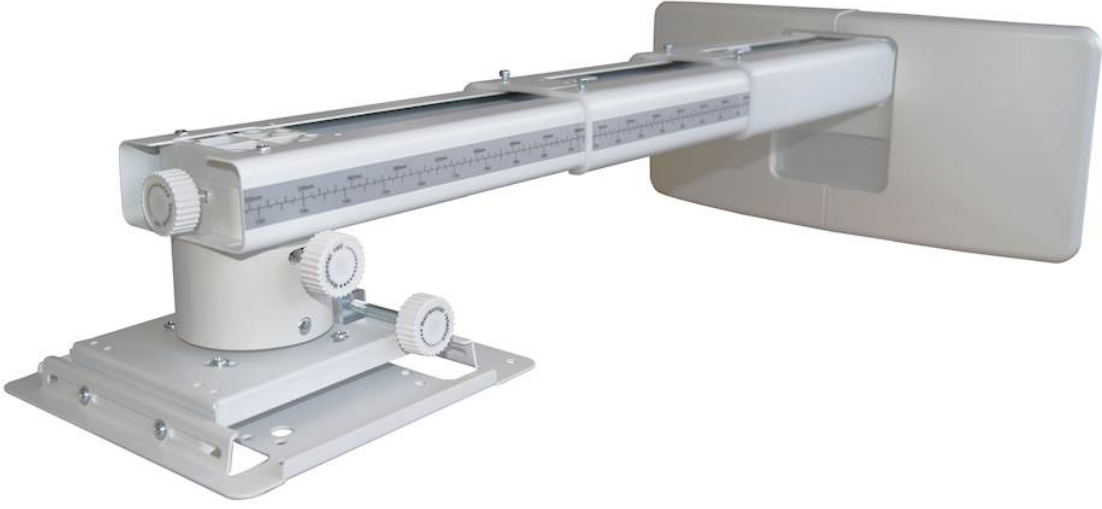

OWM3000

Ultra kısa mesafeli projektör montajı

- **Kompakt teleskopik kol**
- **Kurulumu kolay – ayarlanabilir**
- **Kablo yönetimi**
- **Dikme duvarlarla uyumlu**

Optoma ultra kısa mesafeli projektörler için tasarlanan bu kurulumu kolay kompakt montaj, yüksek kaliteli ayarlanabilir kol ve montaj plakasına sahiptir. Eğitim veya kurumsal ortamlarda beyaz tahta ile kurulum için mükemmeldir.

Specifications

EAN: 5055387645530, Colour: White

Genel	
Ürün Boyutları	448 x 407 x 210
Alan derecesi	5
Yuvarlama derecesi	5
AccYawDereceleri	5
Ayarlanabilir	+/-30mm horizontal shift, +/-40mm vertical shift
Kutuda	Kullanım kılavuzu Aksesuar çantası (vidalar, rondelalar, uzatma kolları ve Alyan anahtarları dahil)
Uzatma aralığı	407 - 822mm
Net ağırlığı	5 kg
Brüt ağırlık	6 kg