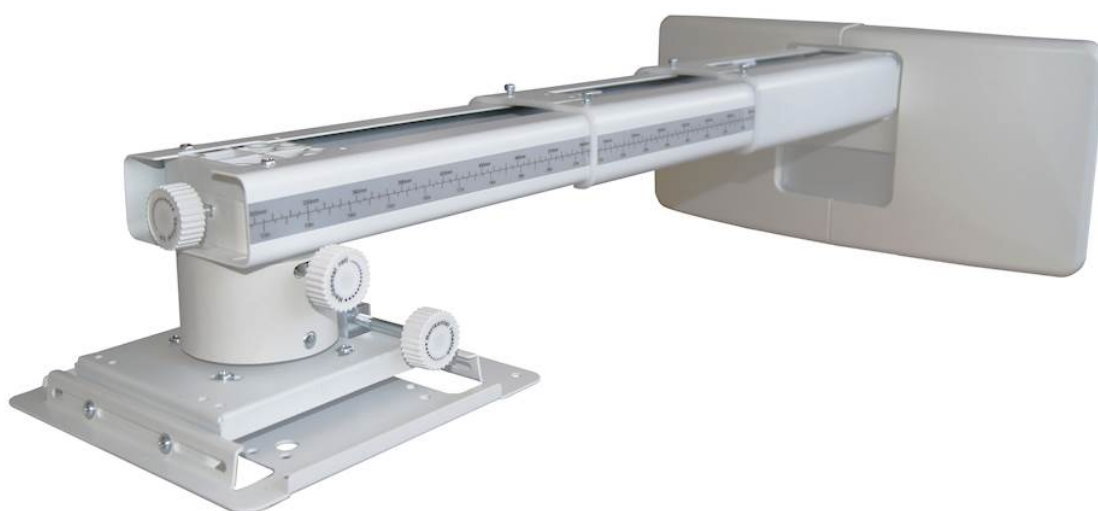

OWM3000

Крепление для ультракороткофокусного проектора

- **Компактная телескопическая штанга**
- **Легко устанавливается и регулируется**
- **Удобное расположение кабеля**
- **Совместимость с карнизами**

Specifications

Общее

Размеры (Ш x Г x В) (мм)	448 x 407 x 210
Pitch	5°
Roll	5°
Yaw	5°
Регулируемый	+/-30mm horizontal shift, +/-40mm vertical shift
В комплекте	Руководство по эксплуатации Сумка для принадлежностей (включая винты, шайбы, удлинители и шестигранные ключи)
Диапазон расширения	407 - 822mm
Net weight	5 kg
Gross weight	6 kg
