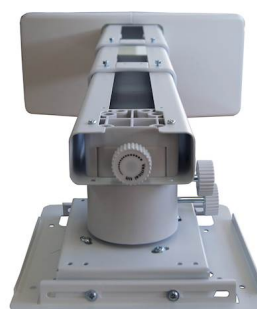

OWM3000

Крепление для ультракороткофокусного проектора

- **Компактная телескопическая штанга**
- **Легко устанавливается и регулируется**
- **Удобное расположение кабеля**
- **Совместимость с карнизами**

Specifications

Общее

Размеры (Ш x Г x В) (мм)	448 x 407 x 210
Pitch	5°
Roll	5°
Yaw	5°
Регулируемый	+/-30mm horizontal shift, +/-40mm vertical shift
В комплекте	Руководство по эксплуатации Сумка для принадлежностей (включая винты, шайбы, удлинители и шестигранные ключи)
Диапазон расширения	407 - 822mm
Net weight	5 kg
Gross weight	6 kg
