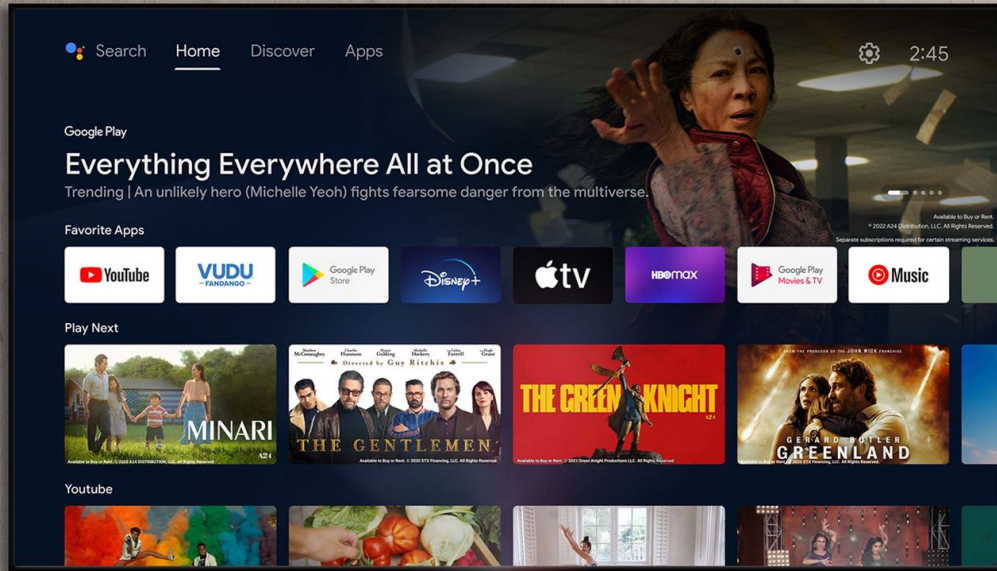

# CinemaX D2 Smart

Televisor de proyección láser\*

- Resolución 4K UHD real con 8,3 millones de píxeles en pantalla - Compatibilidad HDR y HLG con ajuste de brillo HDR
- Imágenes de pantalla grande de 100 pulgadas a menos de un pie de distancia con una lente de alcance ultracorto - Juegos de bajo retraso: 16 ms en 4K a 60 Hz y 4 ms en 1080P a 240 Hz
- Simplifique su experiencia de entretenimiento con Android TV™ - Disfrute del acceso a más de 400 000 películas, programas de televisión y deportes en vivo en todos los servicios de transmisión
- Fácil configuración con corrección de geometría: función de deformación 3x3 - El audio integrado de 20 W es compatible con eARC

Proyección inteligente 4K UHD de alcance ultracorto

Fácil acceso a todo lo que quieras ver.