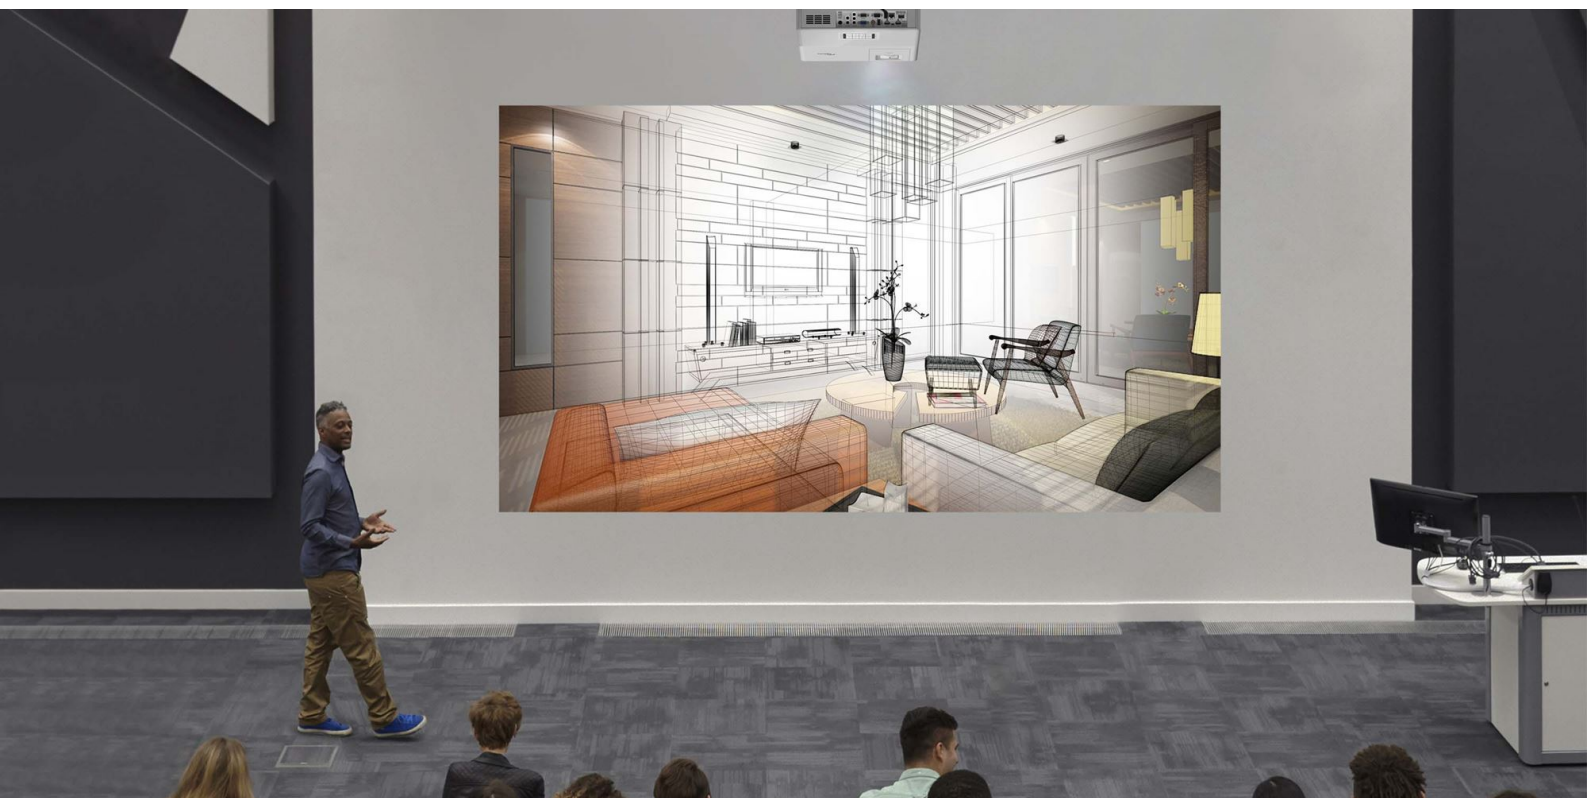

ZH507+

Projektor laser DuraCore inteligente de alto brilho

- **Projektor a laser DuraCore Bright Full HD 1080p - 5500 lumens**
- **Versátil - Zoom de 1,6x, deslocamento vertical da lente e modo retrato**
- **Funções inteligentes integradas - Compatível com CreativeCast Pro e Optoma Management Suite Cloud**
- **Controle final - Comandos Crestron, Extron, AMX, PJ-Link e Telnet LAN**

O projetor ZH507+ oferece verdadeira conveniência com baixa manutenção e tecnologia laser de longa duração em um chassi pequeno e leve com um brilho impressionante de 5.500 lúmens.

Com zoom de 1,6, deslocamento vertical da lente e alto-falantes integrados de 10 W, o ZH507+ faz parte de uma gama de produtos que vêm com a flexibilidade de controle adicional do Crestron. Compatível com funções inteligentes integradas, como CreativeCast Pro, permitindo apresentações sem fio e a mudança para trazer seus próprios dispositivos (BYOD), juntamente com o suporte do Optoma Management Suite Cloud, permitindo que você controle e gerencie o ZH507+ de qualquer local.