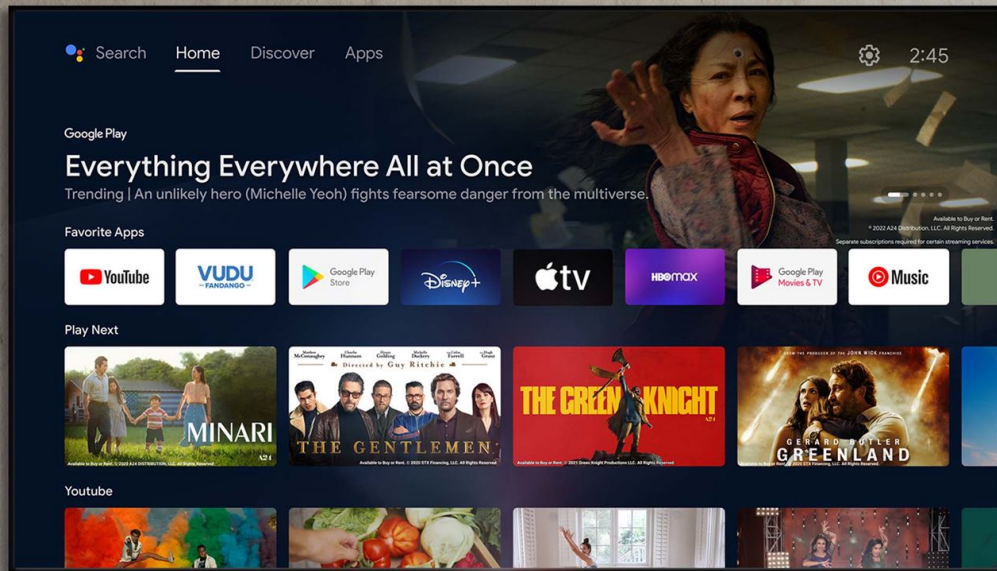

# CinemaX D2 Smart

Laser Projektion TV\*

- **4K UHD Kinoerlebnis - HDR und HLG kompatibel, 8,3 Millionen Pixeln für scharfe und lebensechte Bilder**
- **Ultrakurzdistanz-Laserprojektor - 100" 4K UHD Bild aus weniger als einem halben Meter Entfernung**
- **Unterhaltungserlebnis mit Android TV™ - Genießen Sie den Zugang zu mehr als 400.000 Filmen, TV-Sendungen, Live-Sport und spielen Sie Musik und Spiele über Streaming-Dienste**
- **Einfache Einrichtung mit Geometriekorrektur - 3x3 Warping-Funktion - Eingebautes 20W-Audio mit eARC Unterstützung**

Smart 4K UHD Ultrakurzdistanz-Laserprojektor

Einfacher Zugriff auf alles, was Sie sehen möchten.

Vereinfachen Sie Ihr Unterhaltungserlebnis mit Android TV™ auf dem Ultrakurzdistanz-Laserprojektor CinemaX D2 Smart.

Genießen Sie den Zugriff auf mehr als 400.000 Filme, Fernsehserien, Live-Sport, Musik und Spiele über Streaming-Dienste und passen Sie Ihren Startbildschirm nach Ihren Bedürfnissen an.

Lesen Sie die letzte Seite in die Werteschleife, um mehr zu erfahren, wie Sie aufrecht bleiben, oder genießen Sie im Handumdrehen zu