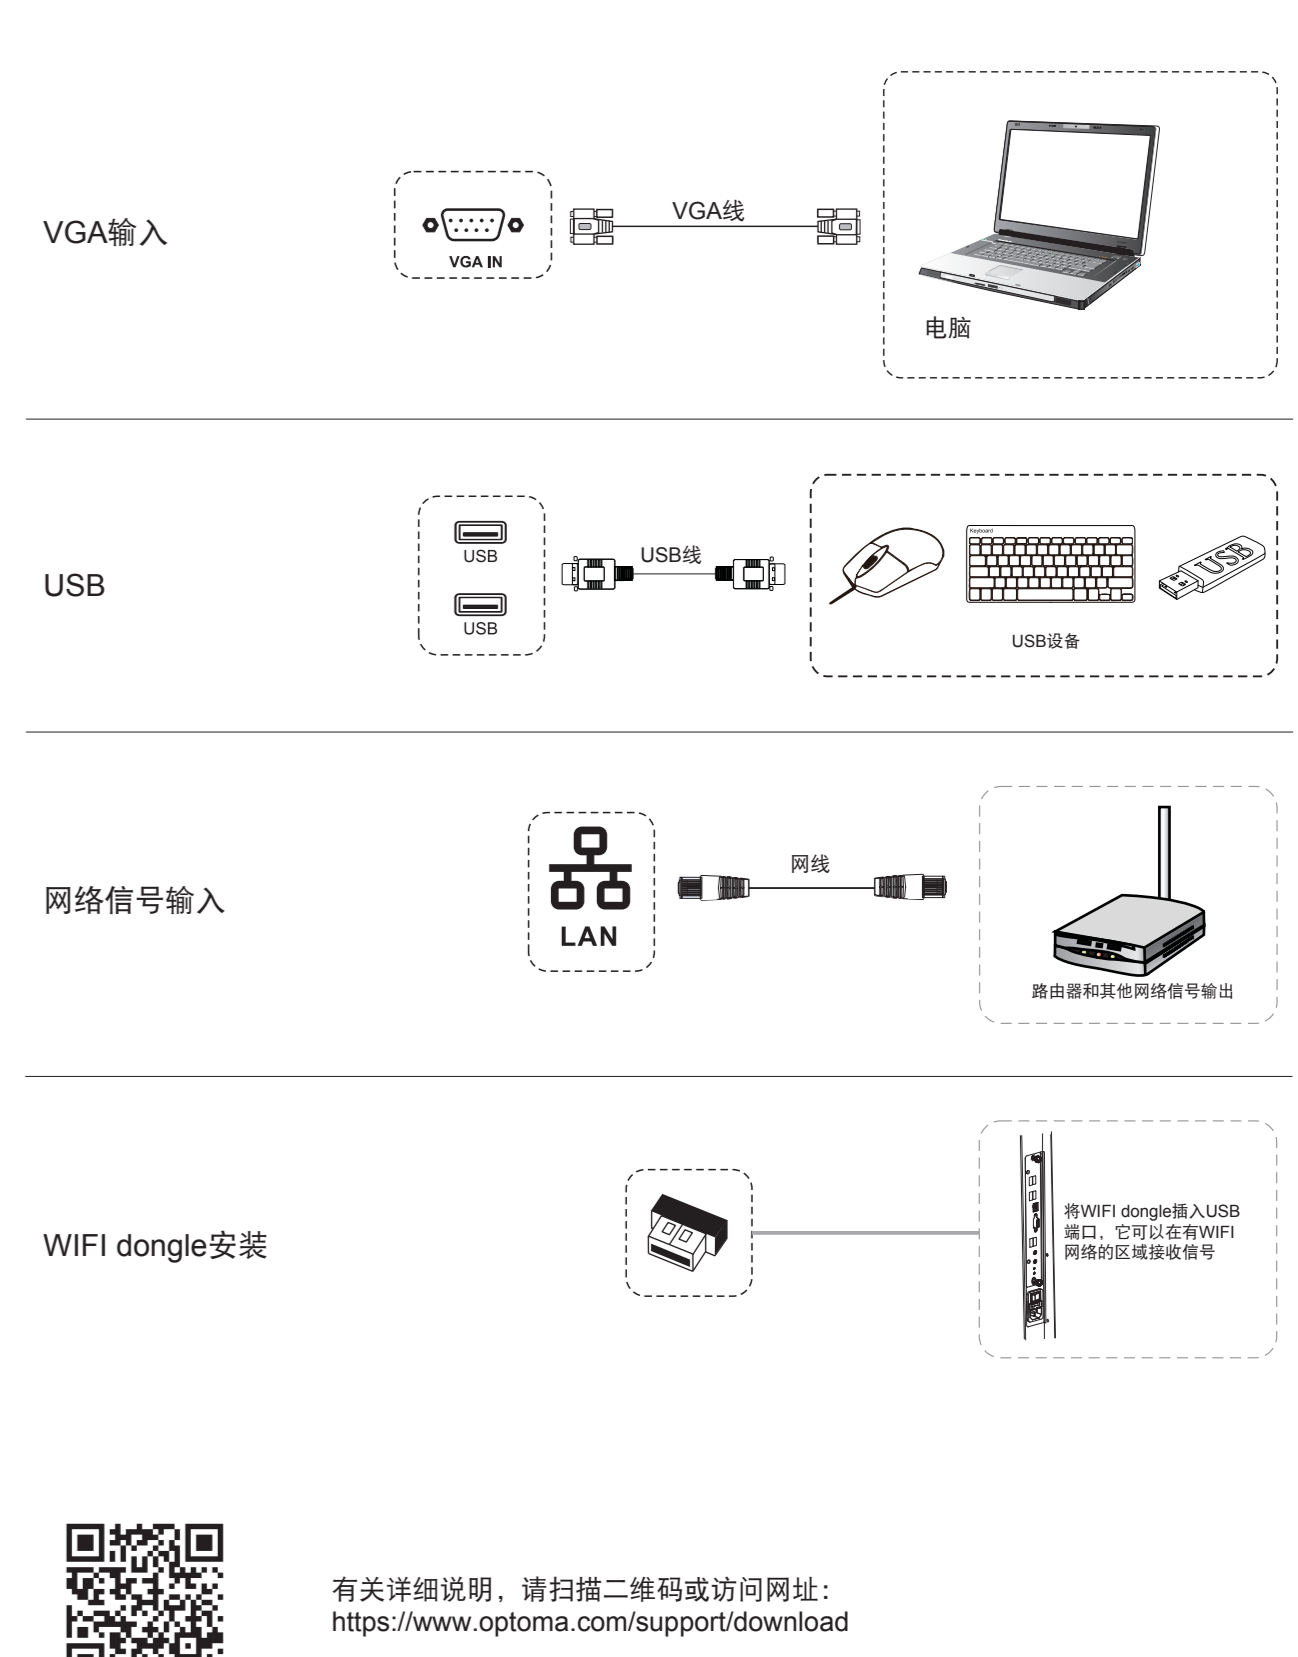

English Safety Instructions	Čeština Bezpečnostní pokyny	Dansk Sikkerhedsanvisninger	Deutsch Sicherheitsanweisungen	Ελληνικά Οδηγίες για την ασφαλή χρήση	Magyar Biztonsági utasítások

Türkçe Güvenlik Talimatları	Tiếng Việt Hướng dẫn an toàn	繁體中文 安全說明	العربية التعليمات الأمنية	فارسی ملاحظات ایمنی	ไทย คำแนะนำด้านความปลอดภัย

Nederlands Veiligheidsinstructies	Suomi Turvallisuusohjeet	Français Consignes de sécurité	Русский Инструкция по технике безопасности	Svenska Sikkerhetsinstruktioner	Español Instrucciones de seguridad