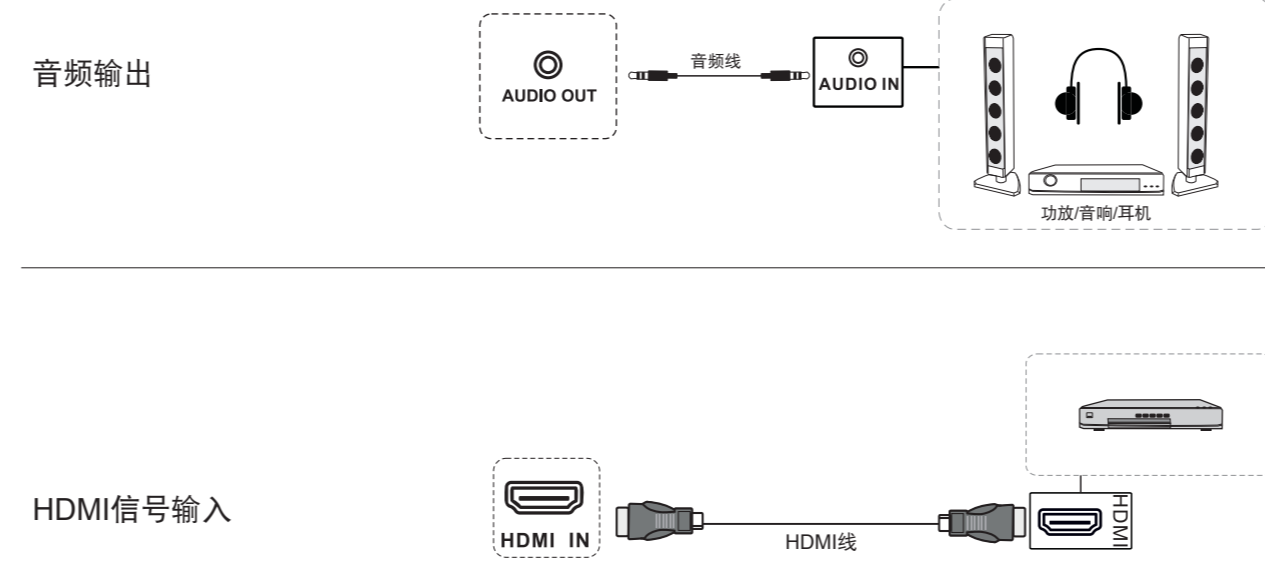

English Safety Instructions	Čeština Bezpečnostní pokyny	Dansk Sikkerhedsanvisninger	Deutsch Sicherheitsanweisungen	Ελληνικά Οδηγίες για την ασφαλή χρήση	Magyar Biztonsági utasítások

Polski Instrukcja bezpieczeństwa	Português Instruções de segurança	Română Instrucțiuni de siguranță

Bahasa Indonesia Petunjuk Keselamatan	Italiano Sikurezza Istruzioni	Norsk Sikkerhetsinstruksjoner