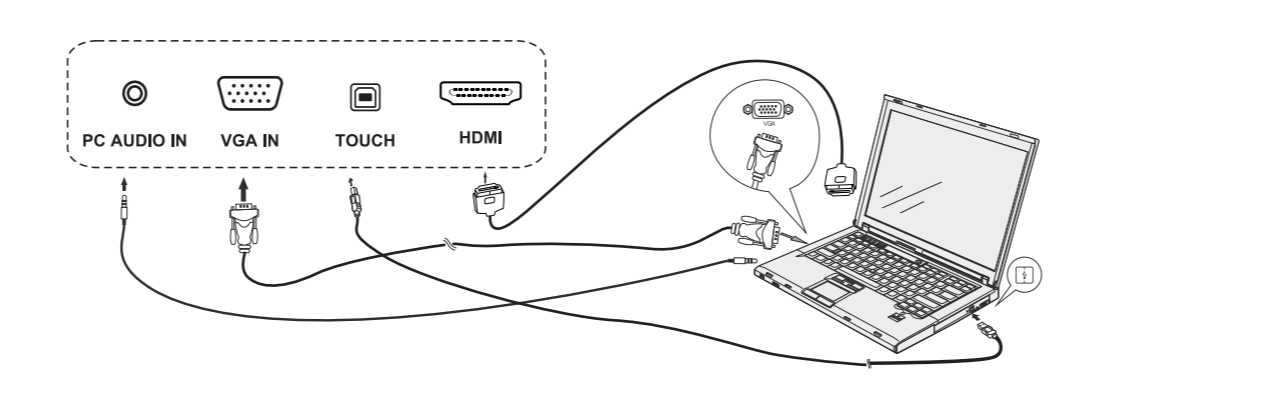

快速设置触控功能

使用HDMI或HDMI线、USB线和音频线连接外部电脑和交互式平板显示器。连接两个设备后，可以使用触控功能。

下面显示的输入设备仅为示例。