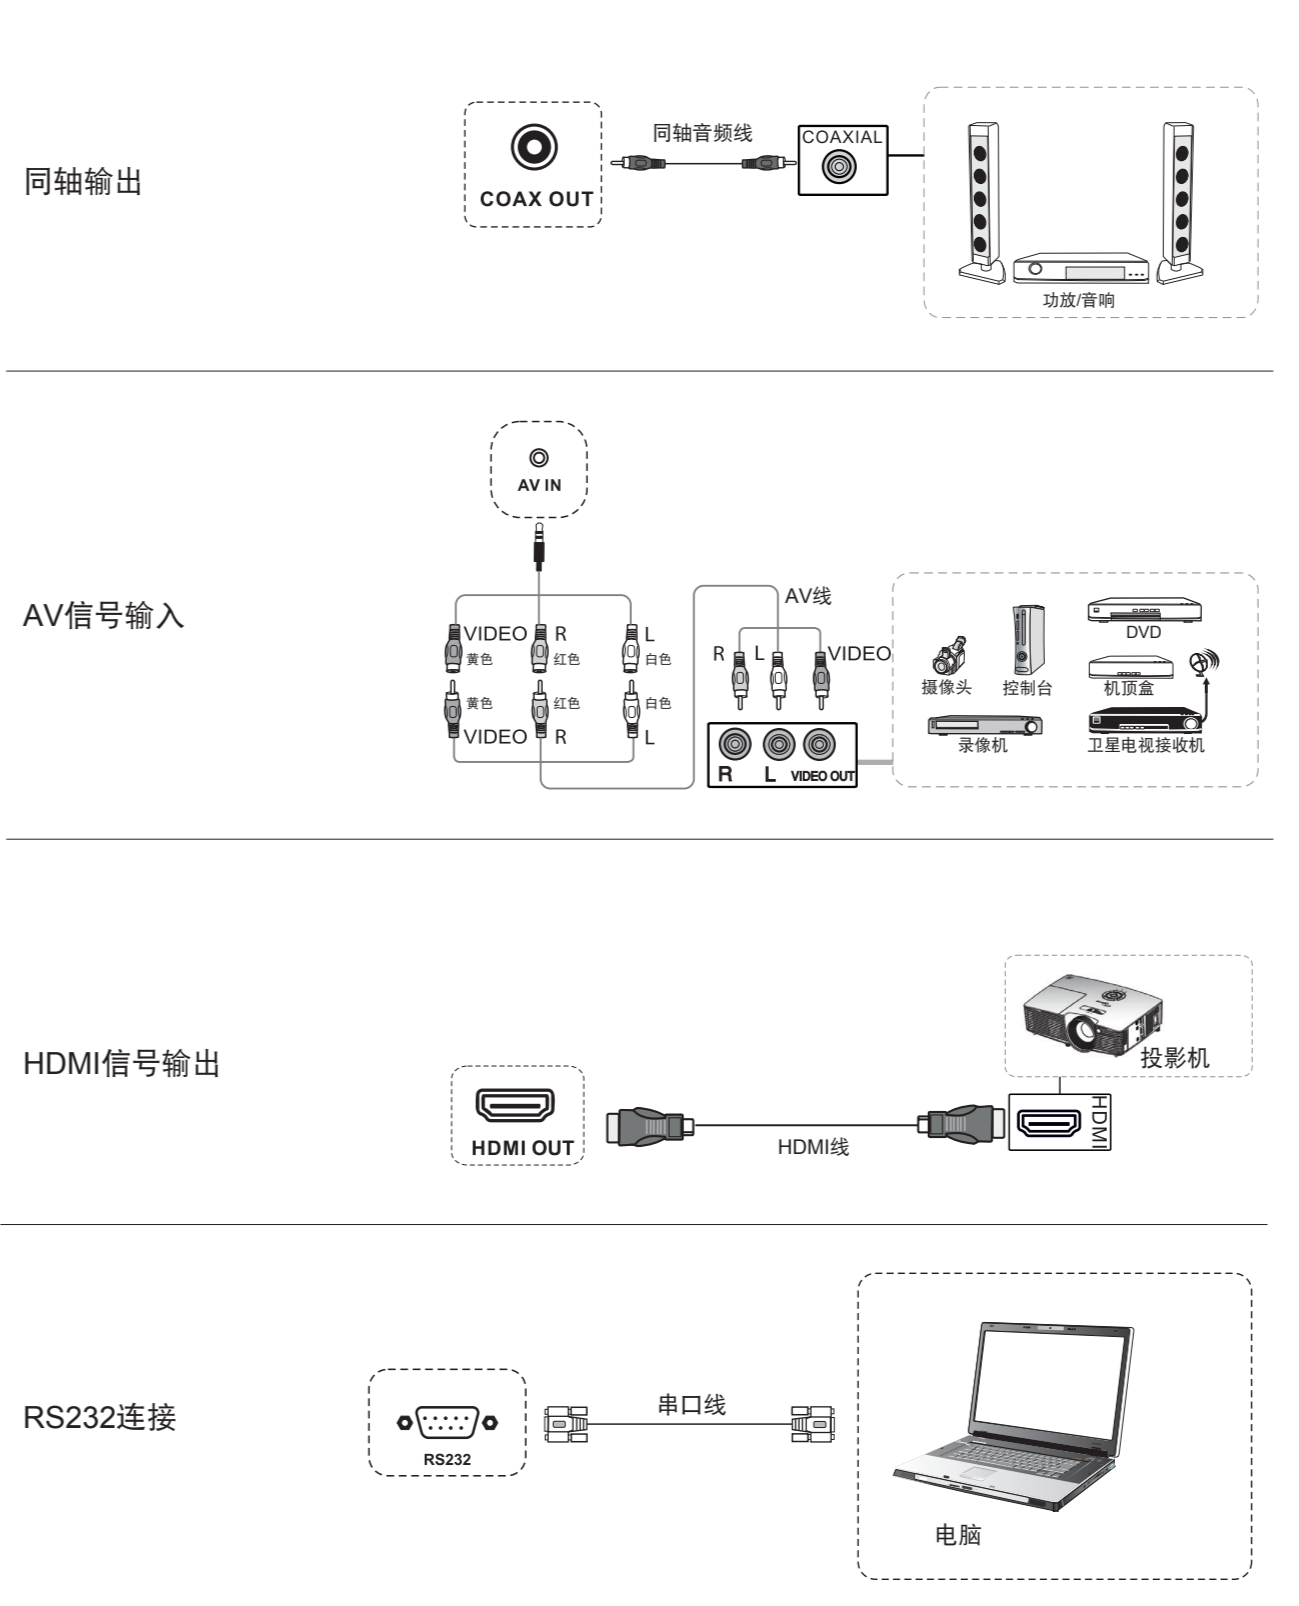

English Safety Instructions	Čeština Bezpečnostní pokyny	Dansk Sikkerhedsanvisninger	Deutsch Sicherheitsanweisungen	Ελληνικά Οδηγίες για την ασφαλή χρήση	Magyar Biztonsági utasítások

Türkçe Güvenlik Talimatları	Tiếng Việt Hướng dẫn an toàn	繁體中文 安全說明	العربية التعليمات الأمنية	فارسی ملاحظات ایمنی	ไทย คำแนะนำด้านความปลอดภัย

Nederlands Veiligheidsinstructies	Suomi Turvallisuusohjeet	Français Consignes de sécurité	Русский Инструкция по технике безопасности	Svenska Sikkerhetsinstruktioner	Español Instrucciones de seguridad