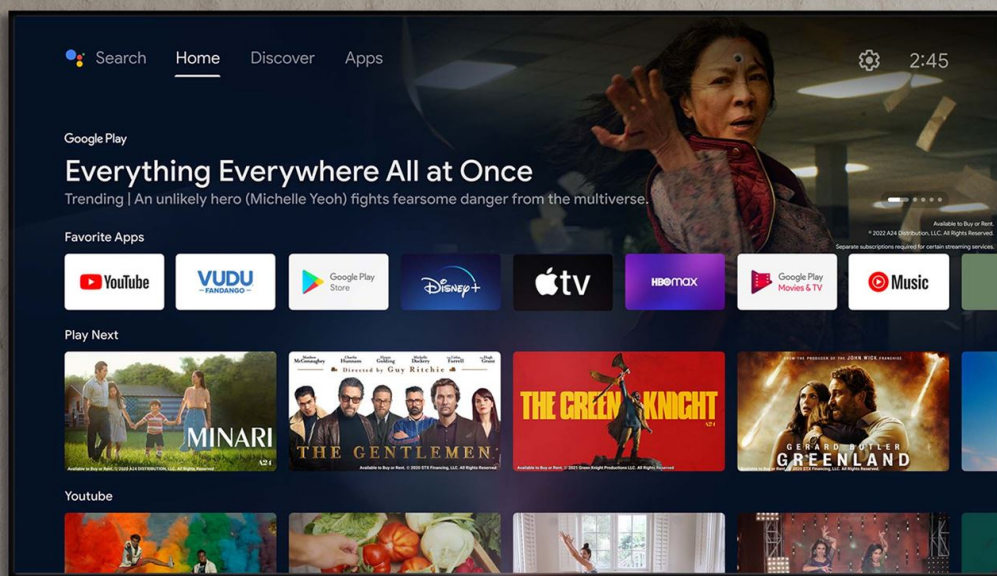

CinemaX D2 Smart

TV de projeção a laser*

- Verdadeira resolução 4K UHD com 8,3 milhões de pixels na tela - Compatibilidade HDR e HLG com ajuste de brilho HDR
- Imagens de tela grande de 100 polegadas a menos de 30 centímetros de distância com uma lente de alcance ultracurto - Jogos com baixo atraso - 16ms em 4K a 60Hz e 4ms em 1080P a 240Hz
- Simplifique sua experiência de entretenimento com Android TV™ - Aproveite o acesso a mais de 400.000 filmes, programas de TV, esportes ao vivo e reproduza músicas e jogos em serviços de streaming
- Configuração fácil com correção de geometria - função de deformação 3x3 - Áudio embutido de 20W suporta eARC