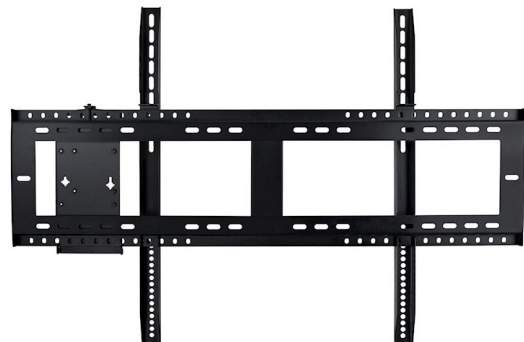

# OWMFP01

Настенное крепление для интерактивных сенсорных панелей IFPD

---

- Настенное крепление для интерактивных сенсорных панелей IFPD
- Сверхмощная конструкция
- Включает в себя крепление VESA для монтажа компьютеров малого форм-фактора (SFF)
- Совместим с тележкой ST01

### Общее

Вес нетто	6кг
Размеры (Ш x Г x В) (мм)	960 x 650 x 46

---