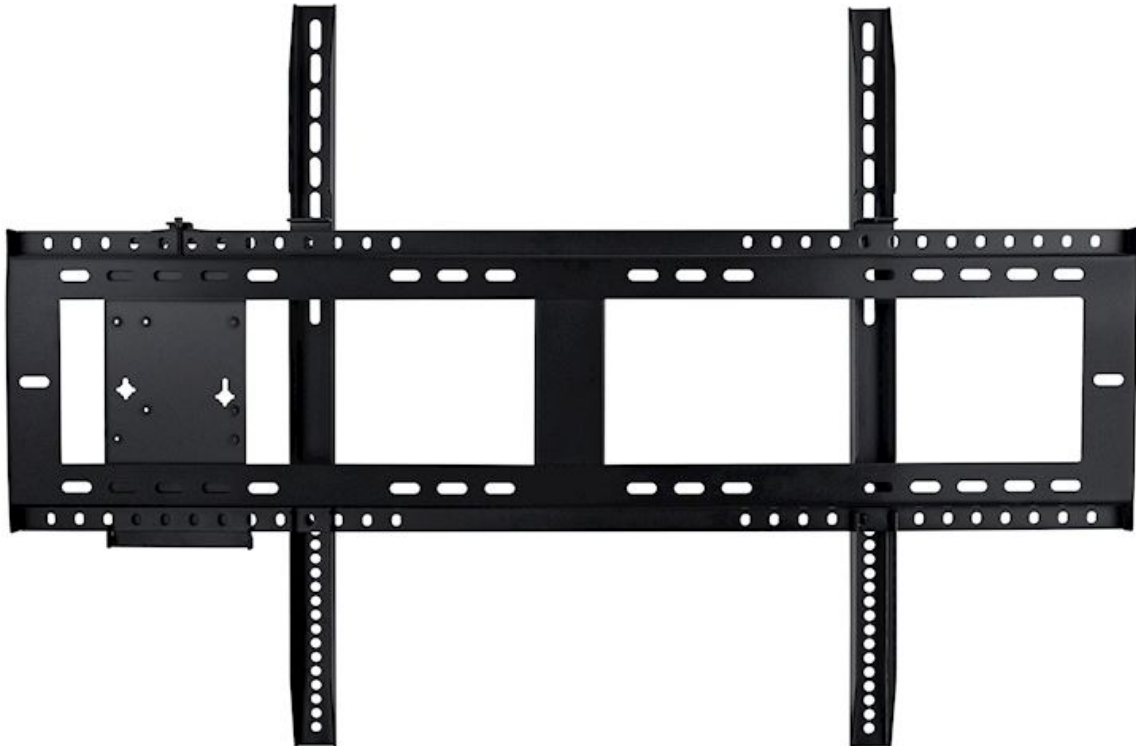

# OWMFP01

Настенное крепление для интерактивных сенсорных панелей IFPD

---

- Настенное крепление для интерактивных сенсорных панелей IFPD
- Сверхмощная конструкция
- Включает в себя крепление VESA для монтажа компьютеров малого форм-фактора (SFF)
- Совместим с тележкой ST01

### Общее

Вес нетто	6кг
Размеры (Ш x Г x В) (мм)	960 x 650 x 46

---