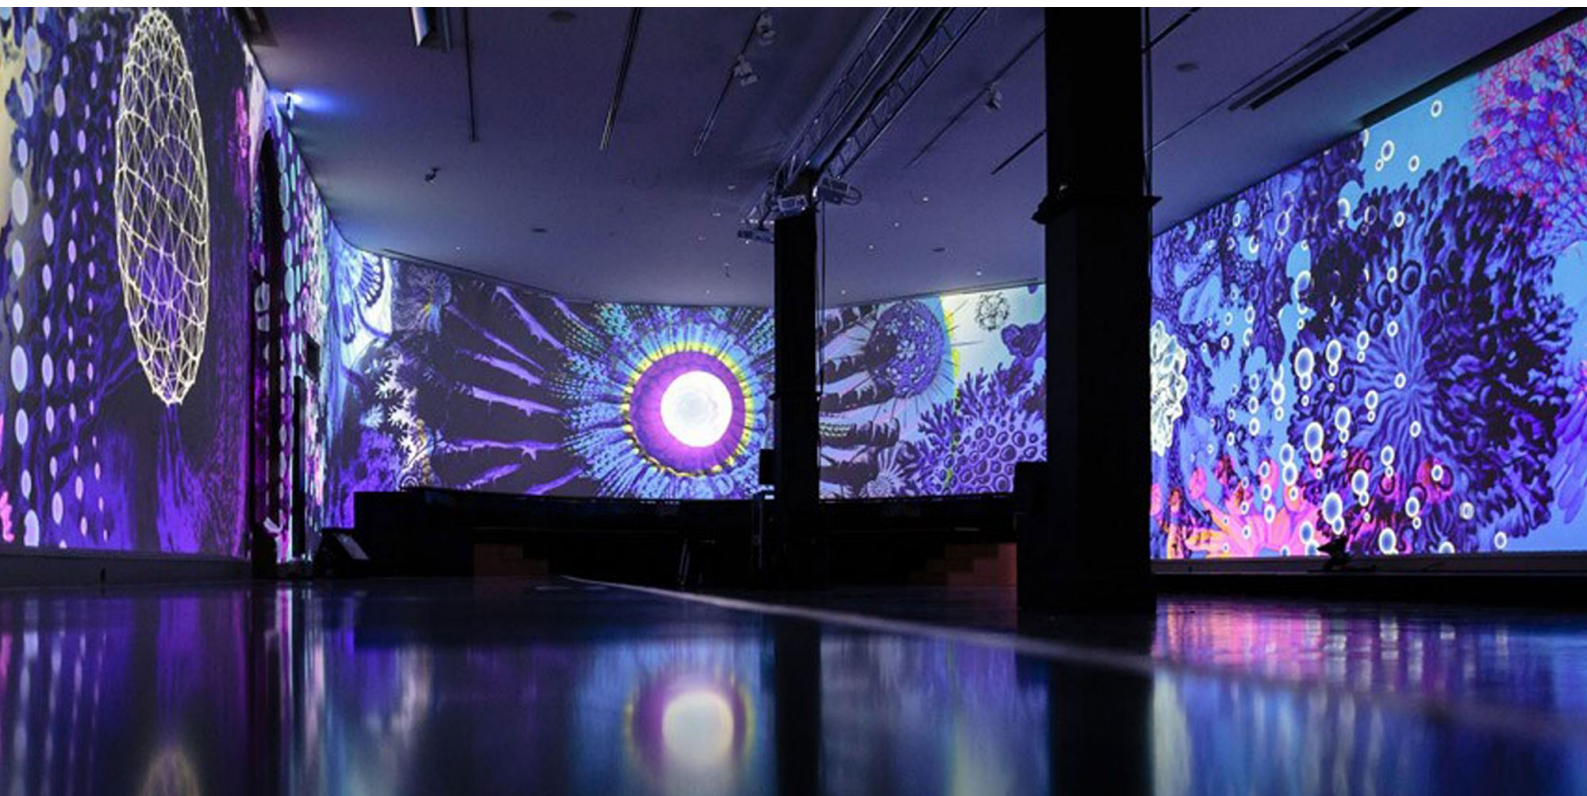

# ZU820TST

Ultra jasny profesjonalny projektor laserowy do instalacji

- **Projektor laserowy DuraCore o mocy 8200 lumenów - Ultra jasny do instalacji immersyjnych**
- **W pełni zmotoryzowany lens shift - Idealny do prostej konfiguracji**
- **Duży zakres zoomu - Zmotoryzowany zoom zwiększa możliwości rozmieszczenia**
- **Technologia laserowa DuraCore - Zapewnia 30 000 godzin praktycznie bezobsługowej pracy**

Przy 8200 lumenów i kompatybilności z 4K i HDR, ZU820TST jest wyposażony w instalację na kurz mechanizm optyczny z certyfikatem IP5X, który umożliwia pracę 24 godziny na dobę, 7 dni w tygodniu, dzięki czemu bezobsługowa projekcja do 30 000 godzin pracy w czasie Eco. Inne funkcje obejmują zmotoryzowany zoom i ostrość, w pełni zmotoryzowane przesunięcie obiektywu oraz dwa elementy o mocy 10 W.

Wysoka jakość, precyzja kolorów i cicha praca, wraz z zoomem 1,26x, efekt, że ten projektor jest skuteczny dla różnych scenariuszy użytkowników końcowych i zewnętrznych, a także jako efekt, połączenie krawędzi i mapowanie projekcji oraz instalacje immersyjne.